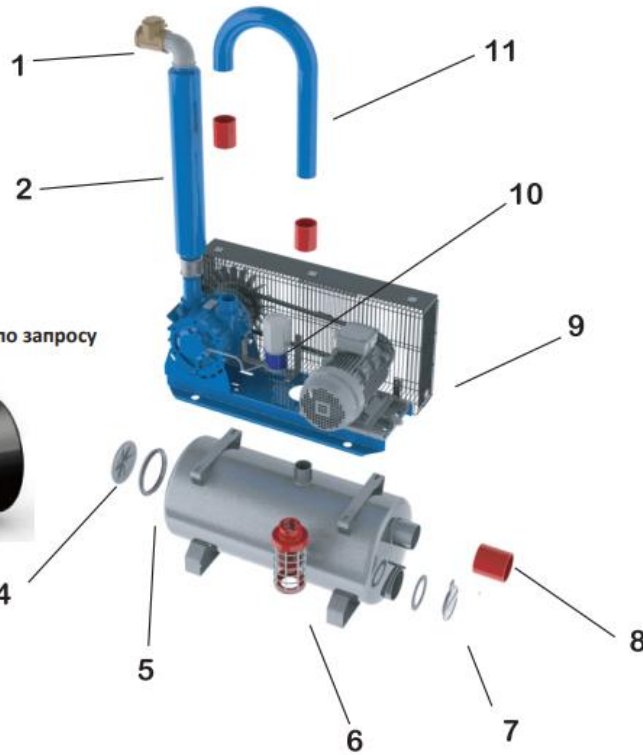

ОПИСАНИЕ УСТРОЙСТВА

№	Описание
1	Обратный клапан
2	Глушитель
3	Воздушно-масляный
4	Пластиковое окошко
5	Пластиковая прокладка
6	Картриджный фильтр

№	Описание
7	Пробка слива конденсата
8	Манжета Adp
9	Защитный кожух
10	Одинарная масленка
11	Соединительное колено для